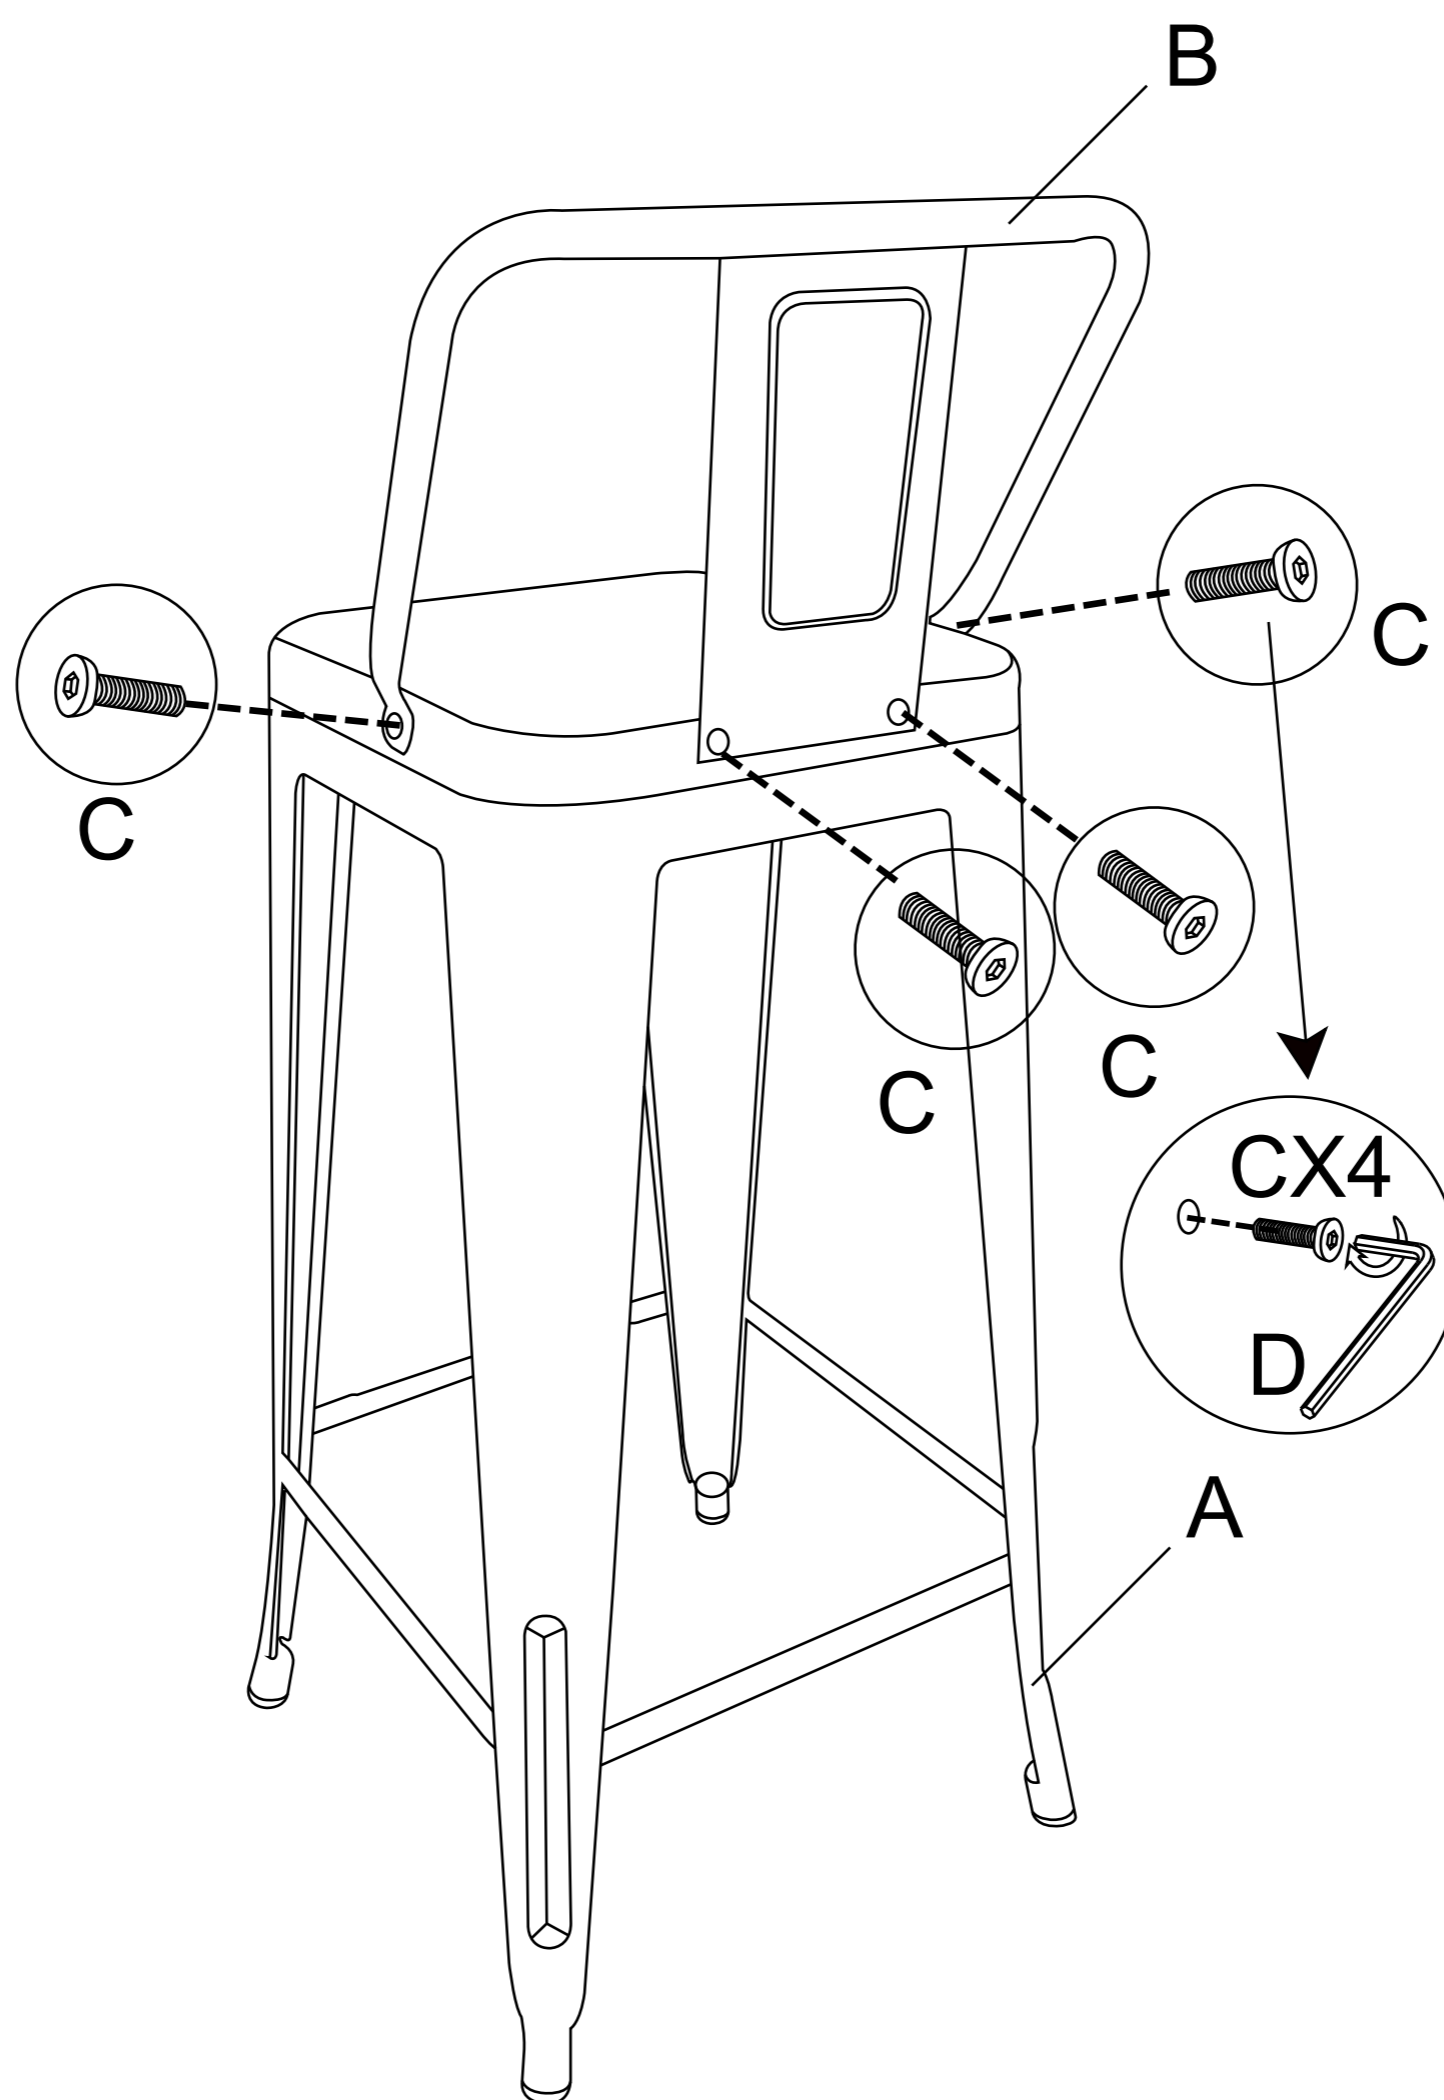

INSTRUCCIONES

Taburete Meyer Respaldo Madera Natural

www.soloproductos.com

Ctra. de Córdoba, km. 432 Pol. Ind. La Vega, Naves 1, 18230 Atarfe (Granada)

Taburete Meyer Respaldo Madera Natural

1

AX1	BX1	6X16 CX4	DX1